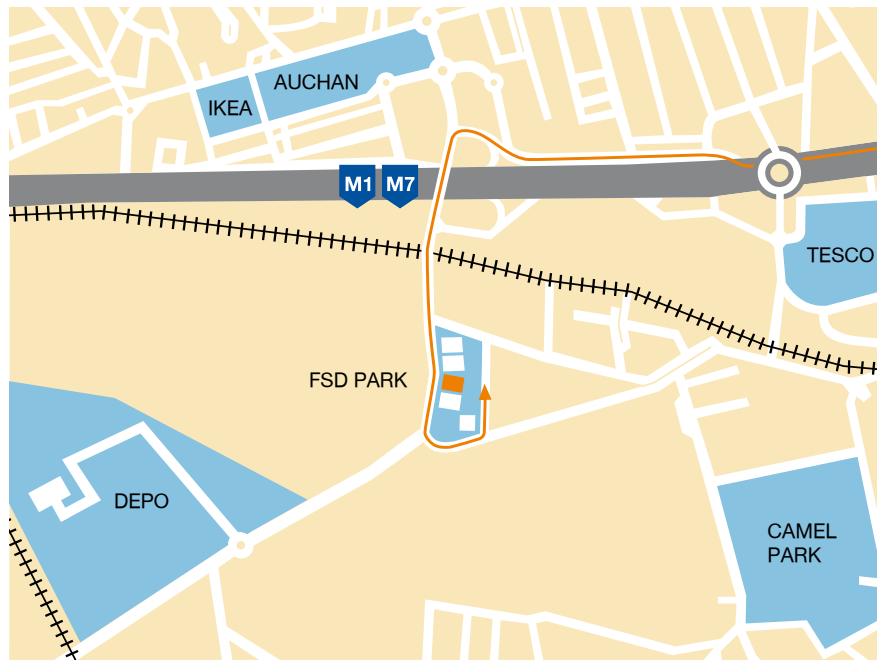

A ROLAND IRODAHÁZ MEGKÖZELÍTHETŐSÉGE:

Roland East Europe Kft. 2045 Törökbálint, FSD Park, 3. épület
06 23 338-041 | info@rolandee.hu | www.rolandee.hu

TÉRKÉP

Budapest felől érkezve a budaörsi benzinkútnál, a második (nem körforgalmas) felüljárón, az „Auchan-hídon” kell áthajtani. A felüljáró után, a jelzőlámpát követően kb. 100 méterre, a bal oldalon már láthatók az új épületek, amelyek közül az autópálya felől számítva a harmadik a Roland székház. Az irodaház előtt elhaladva, Kamaraerdő irányába kell fordulni, aztán 50 méter után, az első lehetőségnél ismét balra egy kis szerviz útra jutunk, onnan lehet behajtani hozzánk. Erről a szerviz útról érhető el közvetlenül az épület.

GPS koordináták: N 47°26'48.19" | E 18°56'57.12"